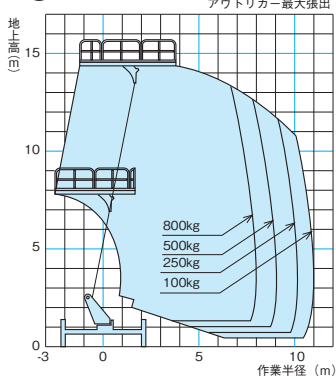

高所作業車 [トラック搭載型]

スーパーデッキ (作業範囲図)

- ●作業床高 (m) 9.9~19.7
- ●積載荷重 (kg) 800・1000

■作業範囲図

●AT-100SR

●AT-120SR

●AT-120SRM

●TZ-12A

●AT-100S

●TZ-10A

●AT-120S

●AT-150S

●AT-200S

●TZ-20A

(1)上の作業範囲図はブームのたわみは考慮されていません。(2)作業範囲は水平堅土上におけるものです。