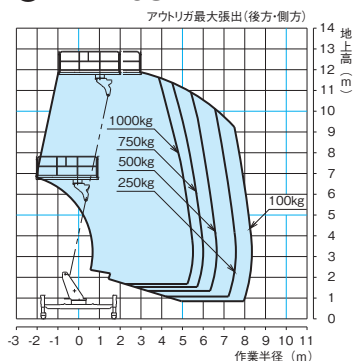

●AT-120SRM