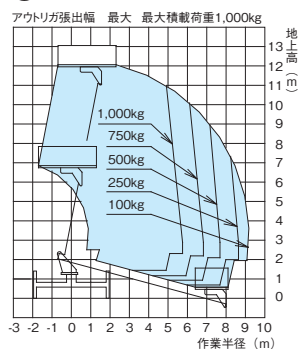

高所作業車 [トラック搭載型]

スーパーデッキ (作業範囲図)

- ●作業床高 (m) 9.9~19.7
- ●積載荷重 (kg) 800・1000

■作業範囲図

●AT-100SR

●AT-120SR

●AT-120SRM

●TZ-12A

●AT-100S

●TZ-10A

●AT-120S

●AT-150S

●AT-200S

●TZ-20A

(1)上の作業範囲図はブームのたわみは考慮されていません。(2)作業範囲は水平堅土上におけるものです。