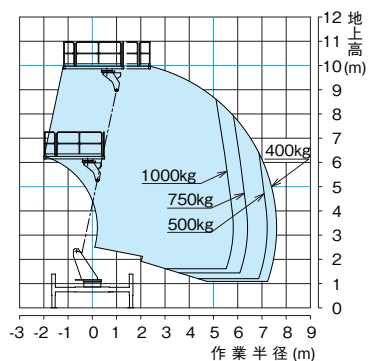

高所作業車 [トラック搭載型]

スーパーデッキ (作業範囲図)

- ●作業床高 (m) 9.9~19.7
- ●積載荷重 (kg) 800・1000

■作業範囲図

●AT-100SR