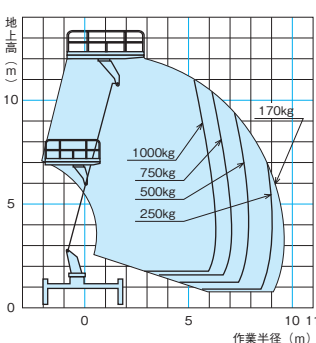

高所作業車 [トラック搭載型]

スーパーデッキ (作業範囲図)

- ●作業床高 (m) 9.9~19.7
- ●積載荷重 (kg) 800・1000

■作業範囲図

●AT-100SR

●AT-120SR

●AT-120SRM

●TZ-12A

●AT-100S

●TZ-10A

●AT-120S

●AT-150S

●AT-200S

●TZ-20A

(1)上の作業範囲図はブームのたわみは考慮されていません。(2)作業範囲は水平堅土上におけるものです。