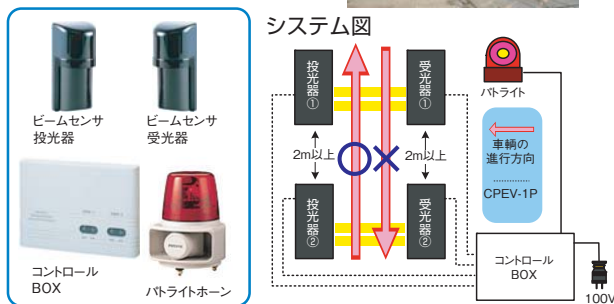

安全対策・防犯用センサー、警報装置、監視カメラ

レーザースキャナー・タイガード・炎検知センサー・車両出入口警報システム・車高制限監視システム・ワイヤレス警報装置・監視カメラ

■レーザースキャナー

NETIS
KT-130018-A

センサーエリア内への進入物(作業車・人等)を感知し警報出力します

- *手前の不要なエリアをカットし、必要な部分にのみエリア設定が可能。(自由なエリア設定可能)
- *警報オプションは有線式、無線式、重機オペレーター用などニーズに合わせた組み合わせが可能。

■炎検知センサー(放火検出センサー)

- 紫外線検知型のセンサーにより高感度で炎を検出します。(70m先の1mの炎が検出できます)
- 警報出力機能が豊富。タイガードにもセット可能です。

■車両出入口警報システム

NISHIO
オリジナル

ゲート出庫時のみ警報を発し、出入口付近の通行人に注意を喚起します。
設置はコントロールボックスからケーブルをセンサーと警報器につなぐだけです。

■車高制限監視システム

NISHIO
オリジナル

車高制限超過をセンサー監視・制限違反による災害防止に

高さ制限3.8mを超えていないか、高さ制限センサー(赤外線センサー)によりチェック

赤外線センサー設置状況→
(上段: 4.1m 下段: 3.8m検出の場合)

■監視カメラ

重要施設の作業記録や、妨害、侵入監視としてご利用下さい。

赤外線カメラ

1

固定カメラ