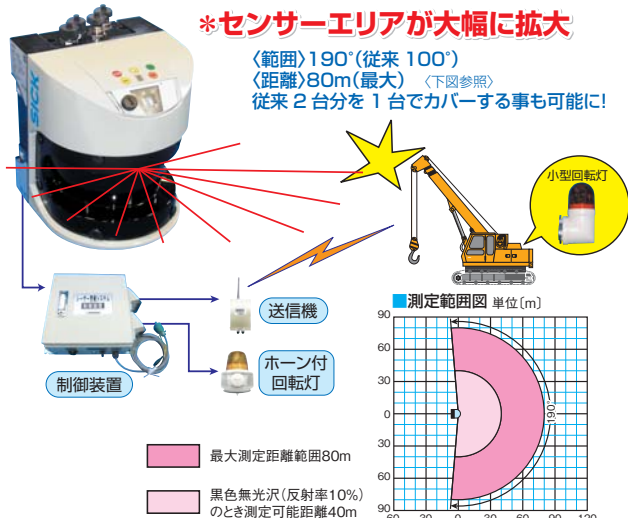

安全対策・防犯用センサー、警報装置、監視カメラ

レーザースキャナー・タイガード・炎検知センサー・車両出入口警報システム・車高制限監視システム・ワイヤレス警報装置・監視カメラ

■レーザースキャナー

NETIS
KT-130018-A

センサーエリア内への進入物(作業車・人等)を感知し警報出力します

- *手前の不要なエリアをカットし、必要な部分にのみエリア設定が可能。(自由なエリア設定可能)
- *警報オプションは有線式、無線式、重機オペレーター用などニーズに合わせた組み合わせが可能。

*小型化・軽量化により設置・撤去がスムーズに
オプションの三脚使用でポータブル用としての使用も可能!

*マルチ・パルステクノロジー採用
悪天候時に誤動作の少ない検出方法で、信頼性が向上!

*センサーエリアが大幅に拡大