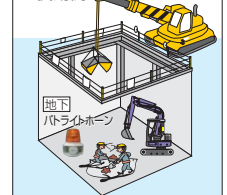

2

資材置場 入退場門

制御カメラ

3

ドームカメラ

4

●使用事例●

- 近隣対策、施主へのPR
- 搬入搬出車両の管理
- 現場内資材盗難防止
- 作業状況の確認
- 説明会、見学会

ハードディスクレコーダー
制御カメラ操作器
4分割ユニット

■ワイヤレス警報装置

■使用例

- ペンダント型ワイヤレススイッチを押すと離れた場所で警報装置が作動します。
- クレーンやクラムシェル等の開口部での吊り荷作業時の安全対策に

建設 ICT

レンタカー

高所作業車・作業台・足場

照明機器