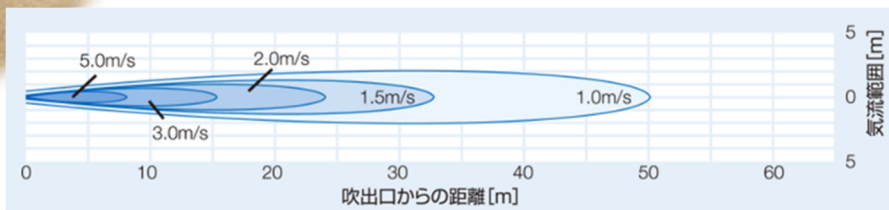

45°・80°・120°より選択可能

仕様表

型式	ファン径 (mm)	外形寸法(mm)			電源		モータ仕様			重量(kg)
		長さ	幅	高さ	相数(φ)	電圧(V)	極数(P)	出力(kW)	耐熱クラス	
GRS-604-E3	600	860	680	1180	3	200	4	1.5	F	90

総合レンタル業のパイオニア

西尾レントール株式会社

- ・このチラシは2023年10月現在のものです
- ・予告なく内容に変更が出る場合がございます