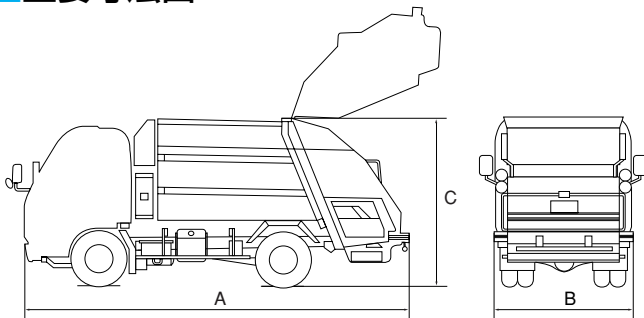

## 特長

- 強力な圧縮で作業効率をアップ!  
2tダンプの大きさで約2倍の積載容量(4.6m<sup>3</sup>)を確保
- ゴミの掻き出しが運転席内で操作可能。  
ホッパ安全棒と降下防止スイッチにより誤操作事故を防止!

GT064-5632-NW

3t仕様

GT042-5423W

2t仕様

### 主要寸法図

### 仕様

型 式	GT084-5733	GT064-5632-NW	GT042-5432W
架装車輛(t)	4	3	2
車輛総重量(kg)	7,995	7,955	6,345
機体寸法 (mm)	全長A	6,745	6,400
	全幅B	2,200	2,090
	全高C	2,685	2,340
積載容量(m <sup>3</sup> )	8.6	6.6	4.6
投入口寸法W×H(mm)	1,700×970	1,680×850	1,420×850
排出方式	排出板式(プレス式)		
資 格	中型運転免許		