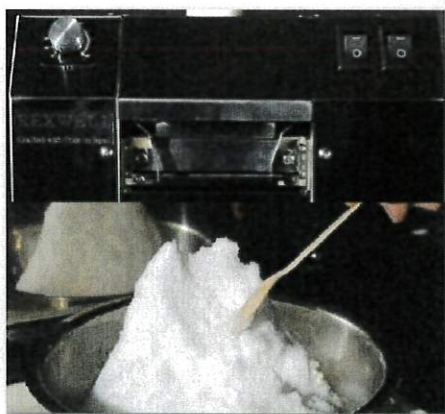

熱中症対策関連商品

ペットボトルの液体を瞬時にかき氷に！！

新商品

業務用かき氷機

「Blizzastar® J」

**レンタル
します！**

■ 簡単操作

ペットボトルを差し込んで、
スイッチをいれるだけ！

■ 電源は家庭用 100V

家庭用電源（100V）またはポータブル発電機
で使用可能。
空冷式採用により業界最軽量設計。ハンドル
付きで移動も簡単！！

■ 氷の準備不要

ペットボトルの水、ジュース
などから直接氷を作るため、氷の準備や保管が不要。

■ 環境にやさしい

GWP 値の低い冷媒を
採用し環境負荷を軽減
※GWP 値 1300

氷の質感（ふわふわ・シャリシャリ）はダイヤルで調整可能

特長 & 仕様		
製品名		Blizzastar® J
電源		家庭用電源 100V (50Hz/60Hz)
寸法	(mm)	幅 321×奥行 501×高さ 381
重量	(kg)	37
冷却方式		空冷式
消費電力	(W)	900 前後