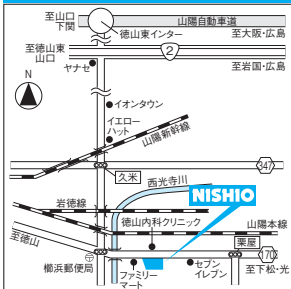

⑩ 米子営業所

〒698-3547 米子市流通町25-15
TEL.0859-27-5240

⑪ 出雲南本町モビステーション

〒693-0003 島根県出雲市市町南本町21-1
TEL.0827-43-4240

⑫ 岩国営業所 モビステーション

〒741-0092 山口県岩国市多田3丁目112-15
TEL.0827-43-4240

⑬ 周南機械ヤード

〒745-0802 周南市栗原841-3
TEL.0834-25-3200