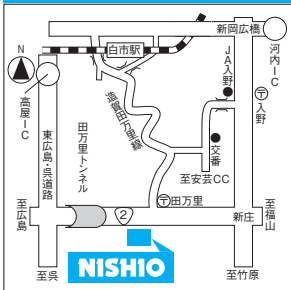

⑥ 中国AF機械ヤード

〒725-0001 広島県竹原市田万里町1350-4
TEL.082-207-0801
(窓口:大州営業所)