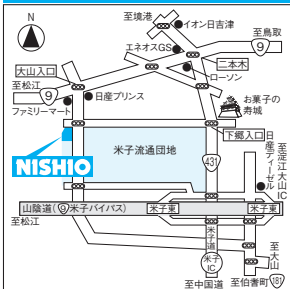

⑩ 米子営業所

〒698-3547 米子市流通町25-15
TEL.0859-27-5240