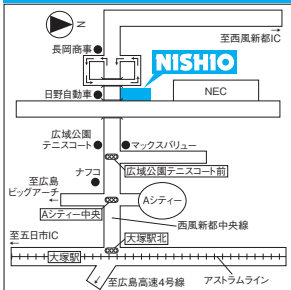

① 広島営業所

〒731-3168 広島市安佐南区伴南1-2-1
TEL.082-849-1240