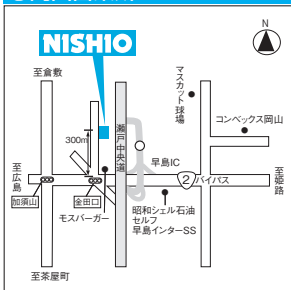

⑮ 岡山営業所

〒701-0304 都窪郡早島町早島2701-1
TEL.086-482-1200