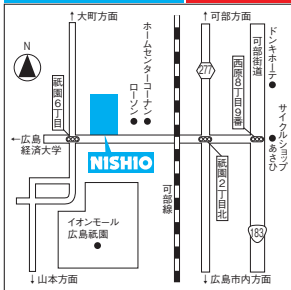

② 広島建設設備営業所 モビステーション

〒731-0138 広島市安佐南区花園6-12-14
TEL.082-850-3240