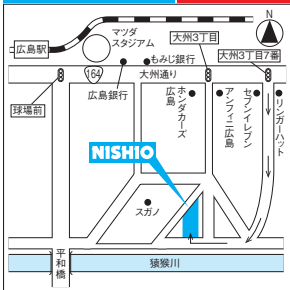

③ 大州営業所 モビステーション

〒732-0802 広島市南区大州一丁目10番8号
TEL.082-207-0801