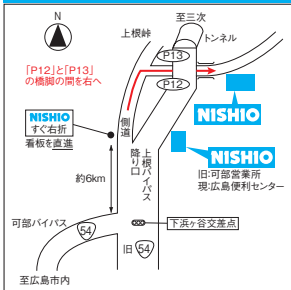

⑦ 広島機械センター

〒731-0202 広島市安佐北区大林町字台534-2
TEL.082-818-6567