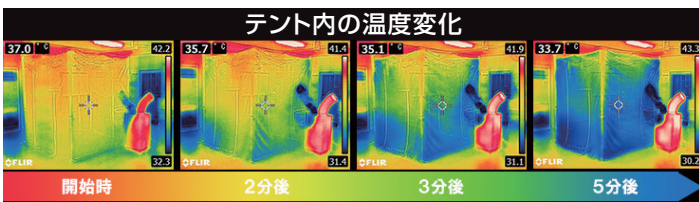

●軽くて組み立て収納が簡単！

連結されたフレームを広げるだけの親切設計。工具不要で迷わず簡単に組み立てることができ、緊急時にもすぐにテントが立てられます。

▶様々な場所に涼空間！

イベントや簡易休憩所、災害時など様々なシーンの暑気対策に活躍します。
入口は前後で2ヶ所あり、使い勝手にも優れています。

▶循環式でよく冷える！

スポットエアコンは外気を取り込み冷やした空気を発生させますが、クーラーテントはスポットエアコンで冷やした空気を循環させることで素早いテント内の冷却を実現します。

※入口を閉めた状態での試験結果となります。環境により異なります。

テント標準セット内容

●フレーム

●天幕(透明)

※スポットエアコンは別途となります。
※テントウエイトは別途となります。

軸組図		品番	SS-TNT-1818-C
		テントサイズ	1.8m×1.8m
寸法(a)	178.5cm	寸法(b)	178.5cm
寸法(c)	152~188cm	寸法(d)	178~214cm
質量	24.0kg	取付口数	1
		防災協会認定生地	●