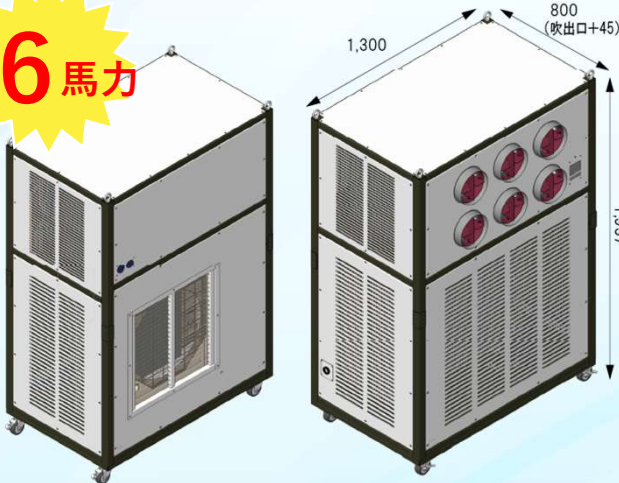

工場・作業場・倉庫・体育館・イベント会場など

熱中症対策・空気循環 に!!

移動型

レンタルします!!

超強力エアコン

ヒエスポ MAC1604

6馬力

仕様

品名	ヒエスポ MAC1604
高さ	1,957mm
横幅	1,300mm
奥行	800mm(吹出口+45mm)
重量	約288kg
電源	三相200V

能力目安：180㎡55坪 体感温度：10.3℃

体感温度は周囲温度29℃、湿度50%の状況で吹出温度20℃、湿度50%の実値をもとにミスナール推奨式で計算しております。

ヒエスポ MAC804

3馬力

仕様

品名	ヒエスポ MAC804
高さ	1,337mm
横幅	1,200mm
奥行	740mm(吹出口+45mm)
重量	約180kg
電源	単相200V