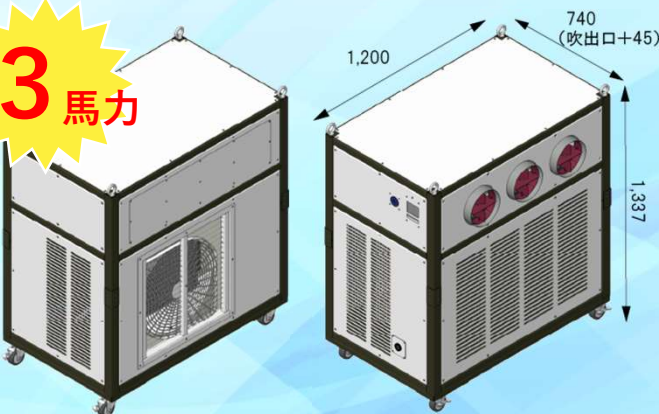

工場・作業場・倉庫・体育館・イベント会場など

熱中症対策・空気循環 に!!

移動型

レンタルします!!

超強力エアコン

ヒエスポ MAC1604

6馬力

仕様

品名	ヒエスポ MAC1604
高さ	1,957mm
横幅	1,300mm
奥行	800mm(吹出口+45mm)
重量	約288kg
電源	三相200V

能力目安：180㎡55坪 体感温度：10.3℃

体感温度は周囲温度29℃、湿度50%の状況で吹出温度20℃、湿度50%の実値をもとにミスナール推奨式で計算しております。

ヒエスポ MAC804

3馬力

仕様

品名	ヒエスポ MAC804
高さ	1,337mm
横幅	1,200mm
奥行	740mm(吹出口+45mm)
重量	約180kg
電源	単相200V