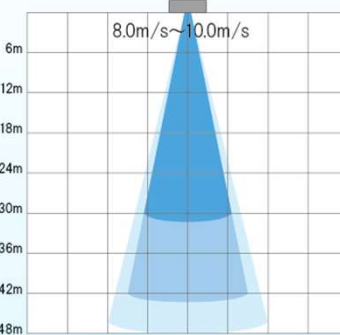

工場・作業場・倉庫・体育館・イベント会場など

熱中症対策・空気循環 に!!

移動型

レンタルします!!

超強力エアコン

ヒエスポ MAC1604

6馬力

仕様

品名	ヒエスポ MAC1604
高さ	1,957mm
横幅	1,300mm
奥行	800mm(吹出口+45mm)
重量	約288kg
電源	三相200V

能力目安：180㎡55坪 体感温度：10.3℃

体感温度は周囲温度29℃、湿度50%の状況で吹出温度20℃、湿度50%の実値をもとにミスナール推奨式で計算しております。

ヒエスポ MAC804

3馬力

仕様

品名	ヒエスポ MAC804
高さ	1,337mm
横幅	1,200mm
奥行	740mm(吹出口+45mm)
重量	約180kg
電源	単相200V

能力目安：90㎡27坪 体感温度：10.3℃

体感温度は周囲温度29℃、湿度50%の状況で吹出温度20℃、湿度50%の実値をもとにミスナール推奨式で計算しております。