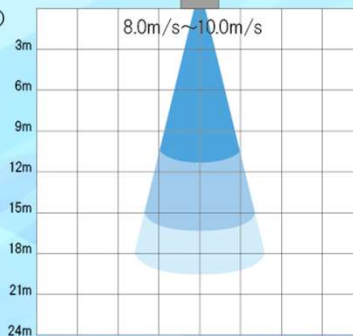

品名	ヒエスポ MAC1604
高さ	1,957mm
横幅	1,300mm
奥行	800mm(吹出口+45mm)
重量	約288kg
電源	三相200V

能力目安：180㎡55坪 体感温度：10.3℃

体感温度は周囲温度29℃、湿度50%の状況で吹出温度20℃、湿度50%の実値をもとにミスナール推奨式で計算しております。

ヒエスポ MAC804

3馬力

仕様

品名	ヒエスポ MAC804
高さ	1,337mm
横幅	1,200mm
奥行	740mm(吹出口+45mm)
重量	約180kg
電源	単相200V

能力目安：90㎡27坪 体感温度：10.3℃

体感温度は周囲温度29℃、湿度50%の状況で吹出温度20℃、湿度50%の実値をもとにミスナール推奨式で計算しております。