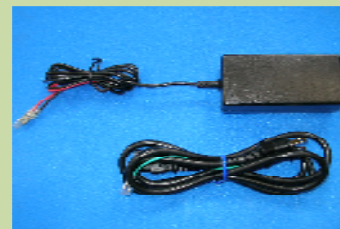

クレーン用カメラPCC-8910システム 商品一覧

カメラ

カメラPCC-8910

ワイヤー・シャックル2個

ケーブル50m リール付
(カメラ⇄ケーブル10m)

ケーブル10m
(ケーブル50m⇄ユニット)

ユニット

コントロールユニット

ACアダプタ
ACケーブル

リモート 操作機

フットスイッチ

モニター

モニター 13インチ液晶

映像RCAケーブル ACアダプタ
(ユニット⇄モニター) ACケーブル

収納ケース

カメラ・ユニット用
収納ケース