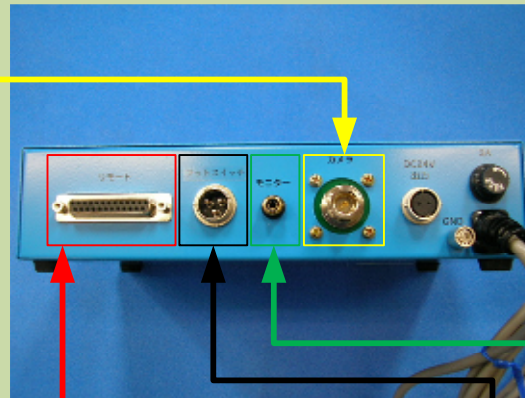

クレーン用カメラPCC-8910システム 商品一覧

カメラ

カメラPCC-8910

ワイヤー・シャックル2個

ケーブル50m リール付
(カメラ⇄ケーブル10m)

ケーブル10m
(ケーブル50m⇄ユニット)

ユニット

コントロールユニット

ACアダプタ
ACケーブル

リモート 操作機

フットスイッチ

モニター

モニター 13インチ液晶

映像RCAケーブル ACアダプタ
(ユニット⇄モニター) ACケーブル

収納ケース

カメラ・ユニット用
収納ケース