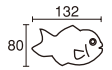

3 たい焼機 10匹 LPG

EB-016

- ●5匹2丁20穴半自動(写真は5匹3丁30穴タイプ)
- ●サイズ：W680×D505×H210
- ●ガス消費量：0.74kg/時間

8Aa