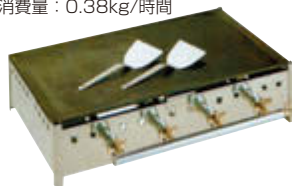

キューブアイス

- サイズ：W850×D410×H547
- 重量：26.5kg ●電源：AC100V 240W
- 角氷入数：約35個 (3cm角)

12Aa

⑪ 鉄板焼機 LPG

EB-013

- A ●サイズ：W750×D450×H180
- ガス消費量：0.38kg/時間

- B W920×D565×H270

5Aa